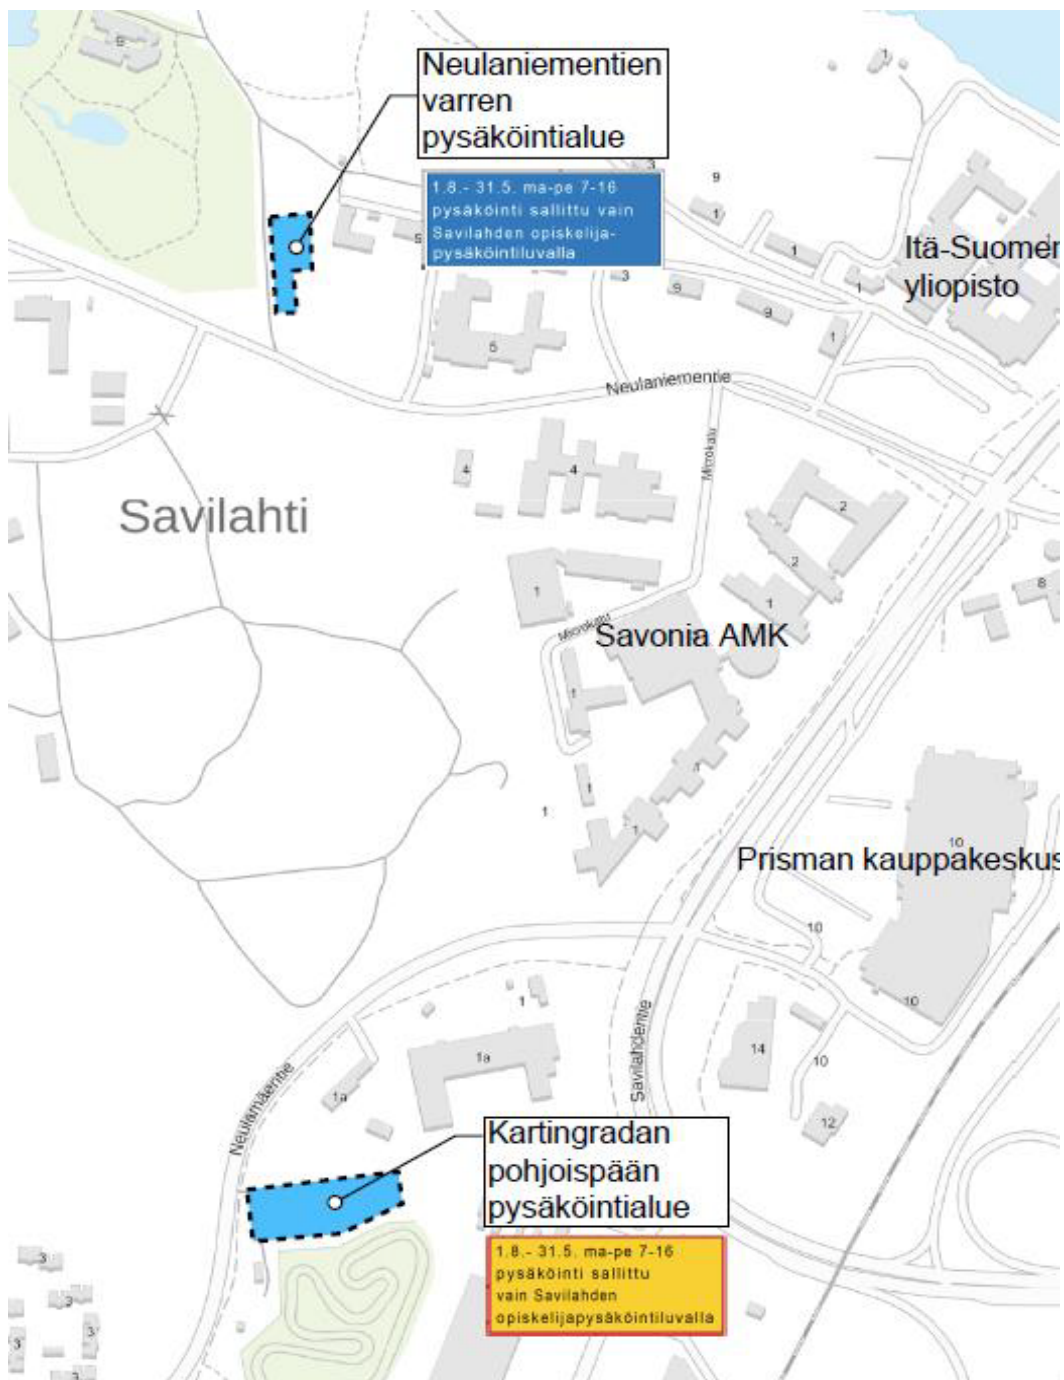

# Microkadun opiskelijapysäköinti

Microkadun kampuksen opiskelijapysäköinti on uudistunut. Uudet opiskelijapysäköinnit löytyvät Neulaniementieltä, Neulamäentieltä ja Yliopistonrannan alueelta.

Kuopion kaupungin pysäköintiluvan saat ostettua Microkadun kampuksen A-aulasta. Lähtökohtaisesti pysäköintialueet ovat käytössä 7-16 välisenä aikana. Neulaniementiellä voi pysäköidä myös tuon ajan ulkopuolella, jolloin alue on vapaasti kaikkien käytössä. Kartingradan läheisyydessä olevalla parkkipaikalla pysäköintiaika on rajattu 10 tuntiin, koska alueella on satunnaisesti tapahtumia jotka rajoittavat pysäköintiä.

Lisätietoja ja parkkiluvan ostaminen tapahtuu Microkadun kampuksen A-aulasta, Novapoliksen henkilöstöltä. Yliopistonrannan pysäköinti ostetaan savoniastoresta.